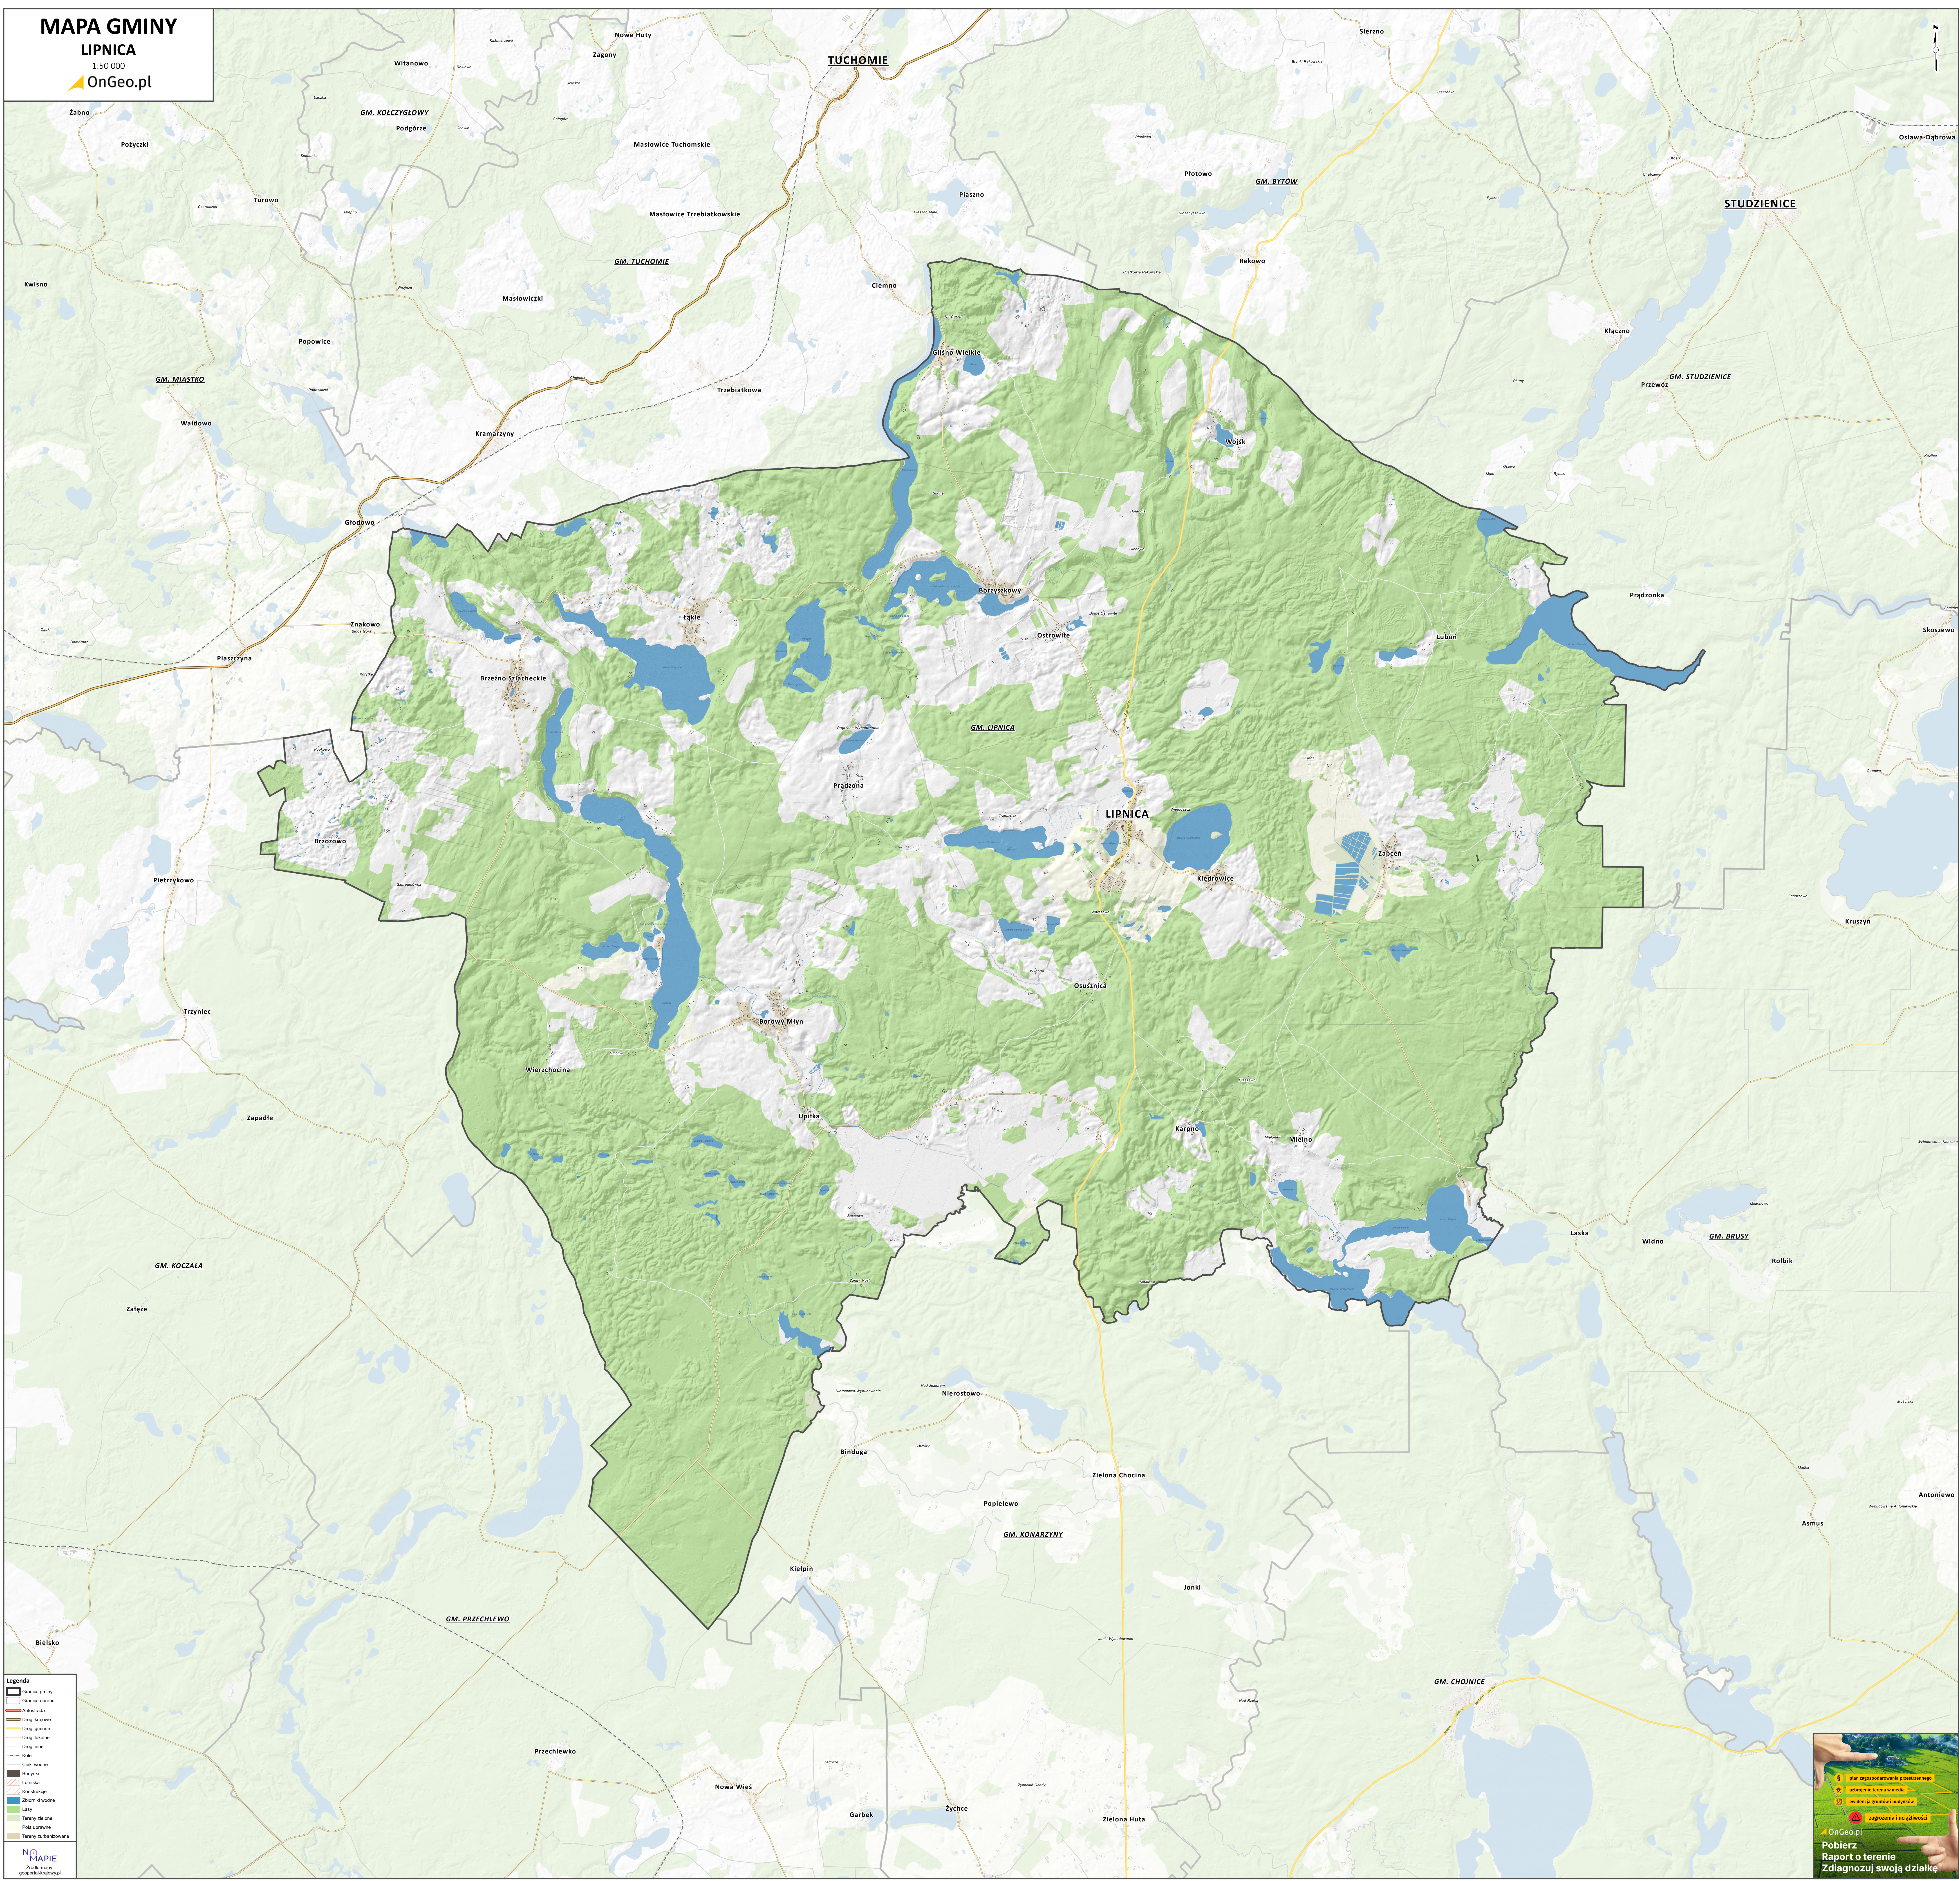

MAPA GMINY

LIPNICA

1:50 000

Pobierz
Raport o terenie
Zdiagnozuj swoją działkę

- plan zagospodarowania przestrzennego
- użytkowanie terenu w wodzie
- ocena granic i budynków
- zagrożenia i uciążliwości